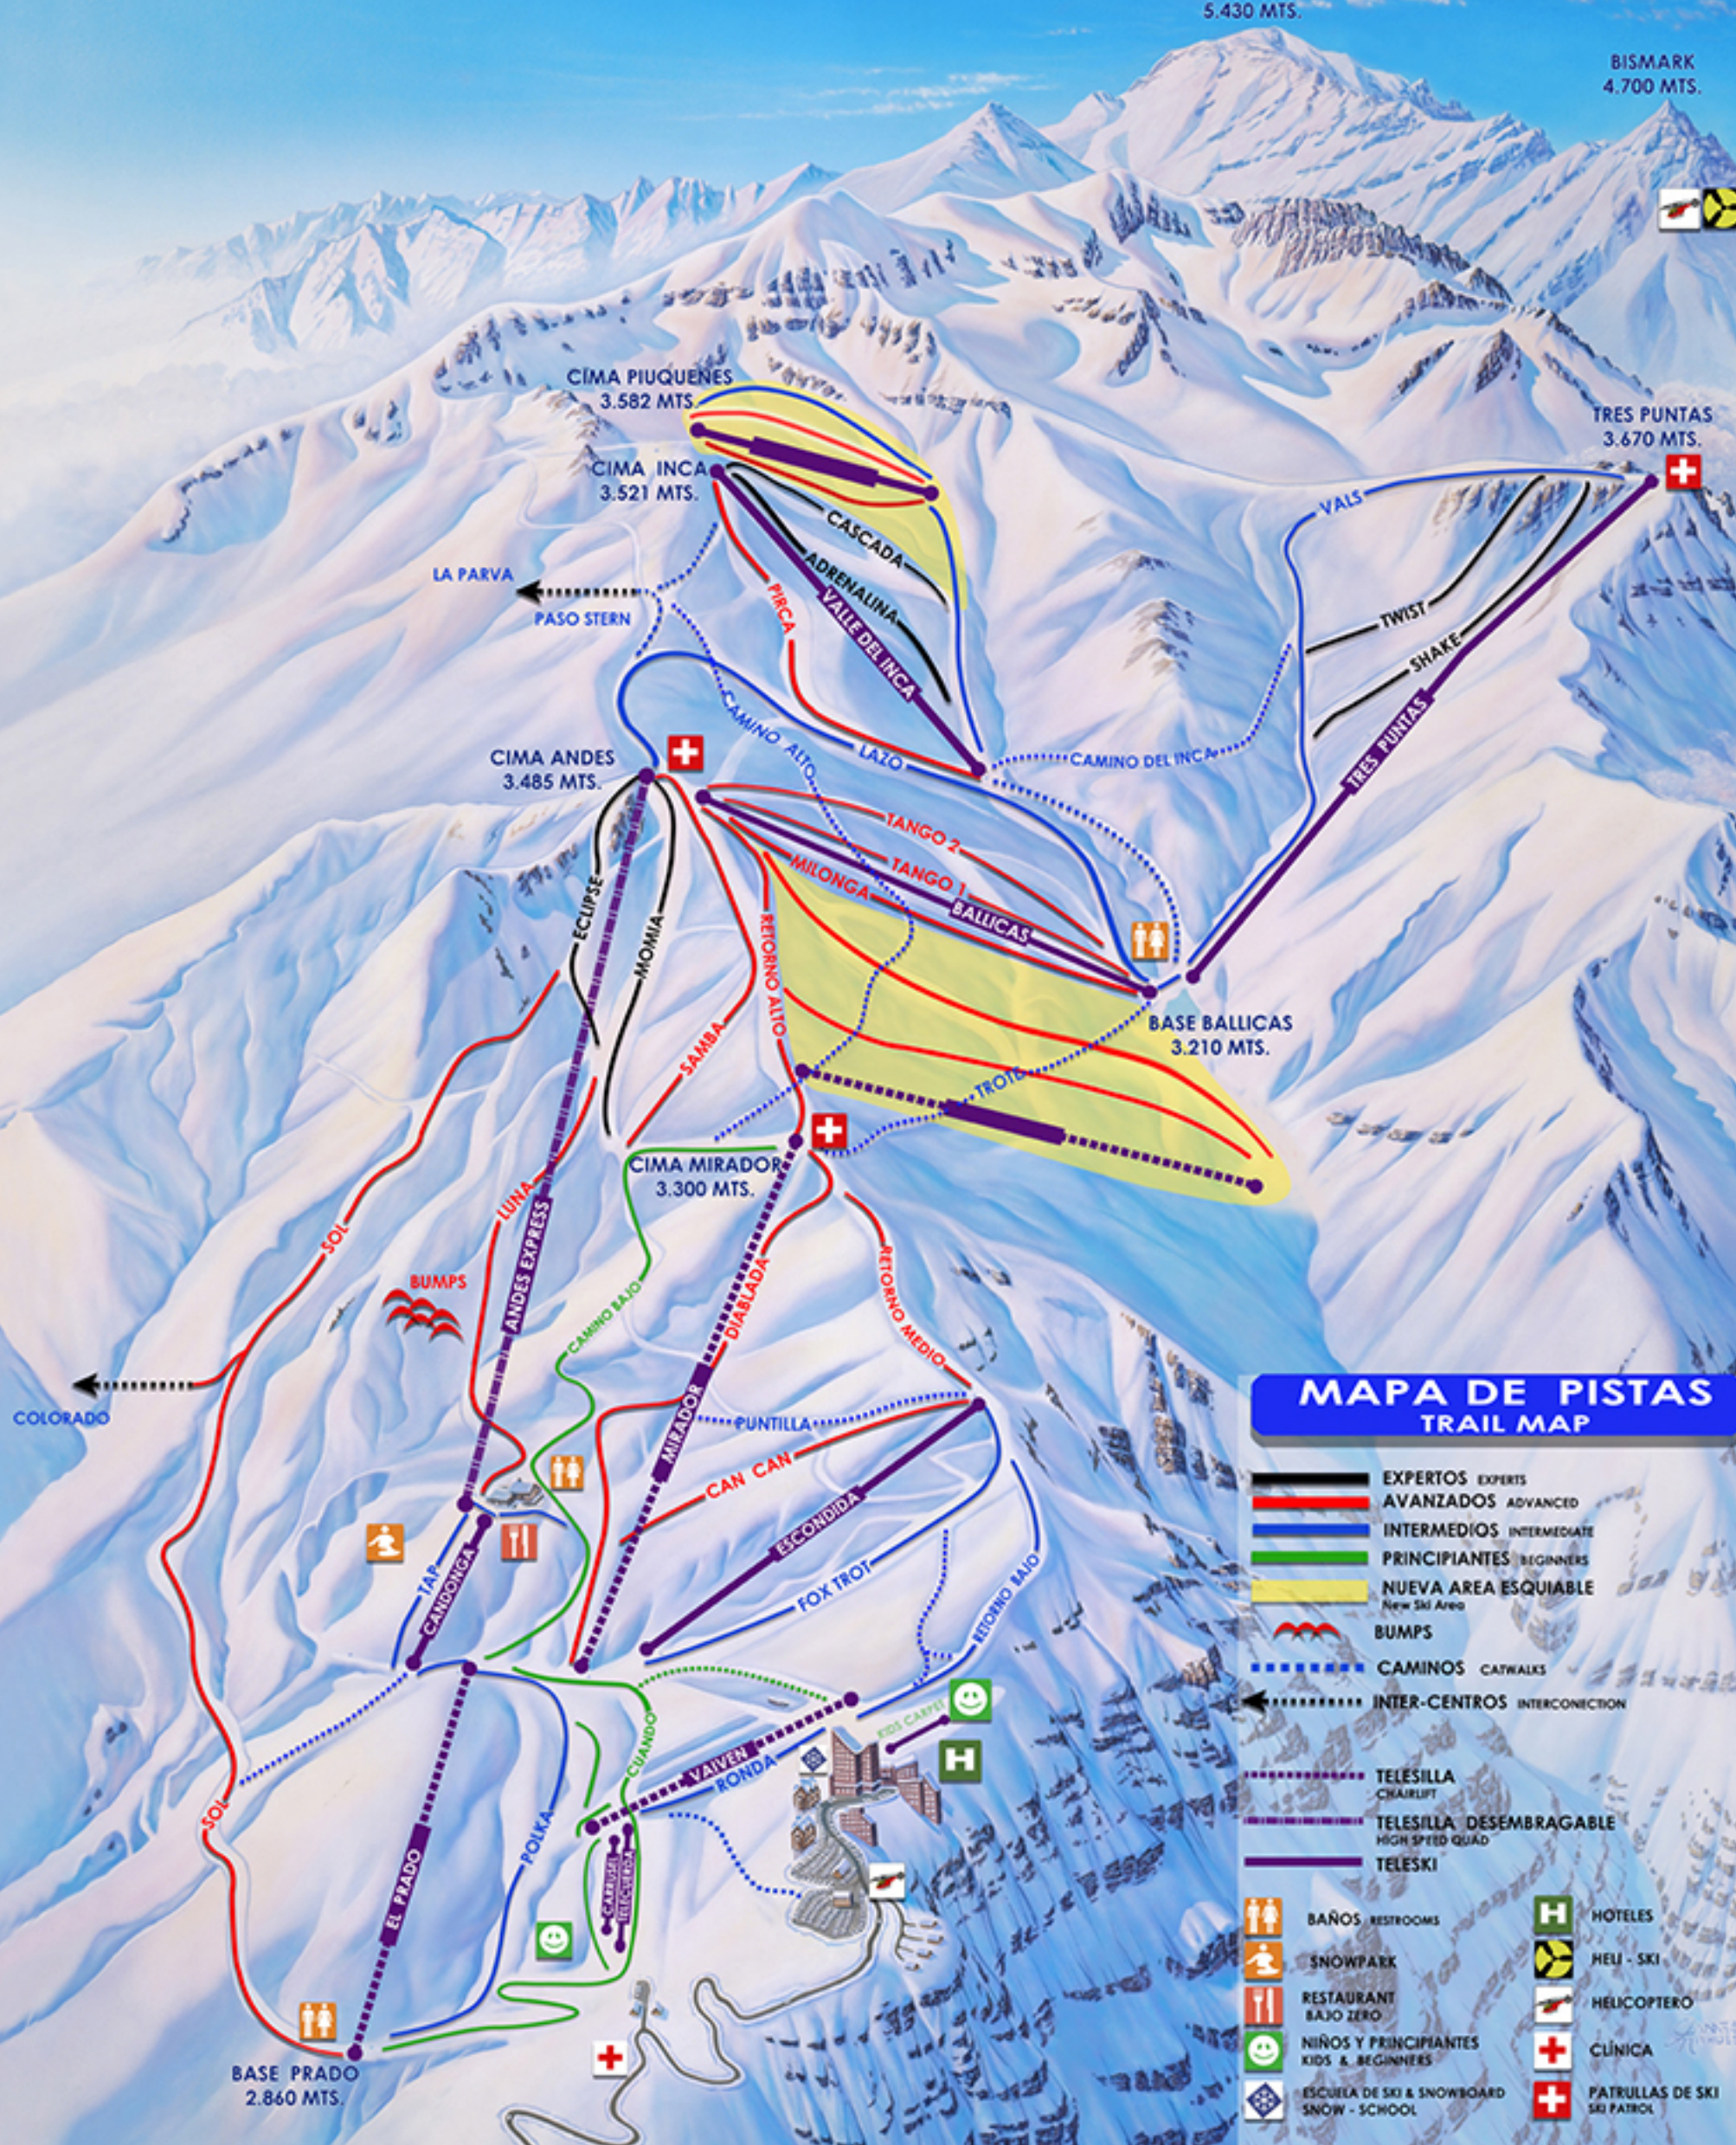

# MAPA DE PISTAS TRAIL MAP

EL PLOMO  
5.430 MTS.

BISMARCK  
4.700 MTS.

## MAPA DE PISTAS TRAIL MAP

- EXPERTOS EXPERTS
- AVANZADOS ADVANCED
- INTERMEDIOS INTERMEDIATE
- PRINCIPIANTES BEGINNERS
- NUEVA AREA ESQUIABLE  
New Ski Area
- BUMPS
- CAMINOS CATWALKS
- INTER-CENTROS INTERCONNECTION
- TELESILLA CHAIRLIFT
- TELESILLA DESEMBRAGABLE  
HIGH SPEED QUAD
- TELESKI
- BAÑOS RESTROOMS
- SNOWPARK
- RESTAURANT  
BAJO ZERO
- NIÑOS Y PRINCIPIANTES  
KIDS & BEGINNERS
- ESCUELA DE SKI & SNOWBOARD  
SNOW - SCHOOL
- HOTELES
- HELI - SKI
- HELICOPTERO
- CLÍNICA
- PATRULLAS DE SKI  
SKI PATROL