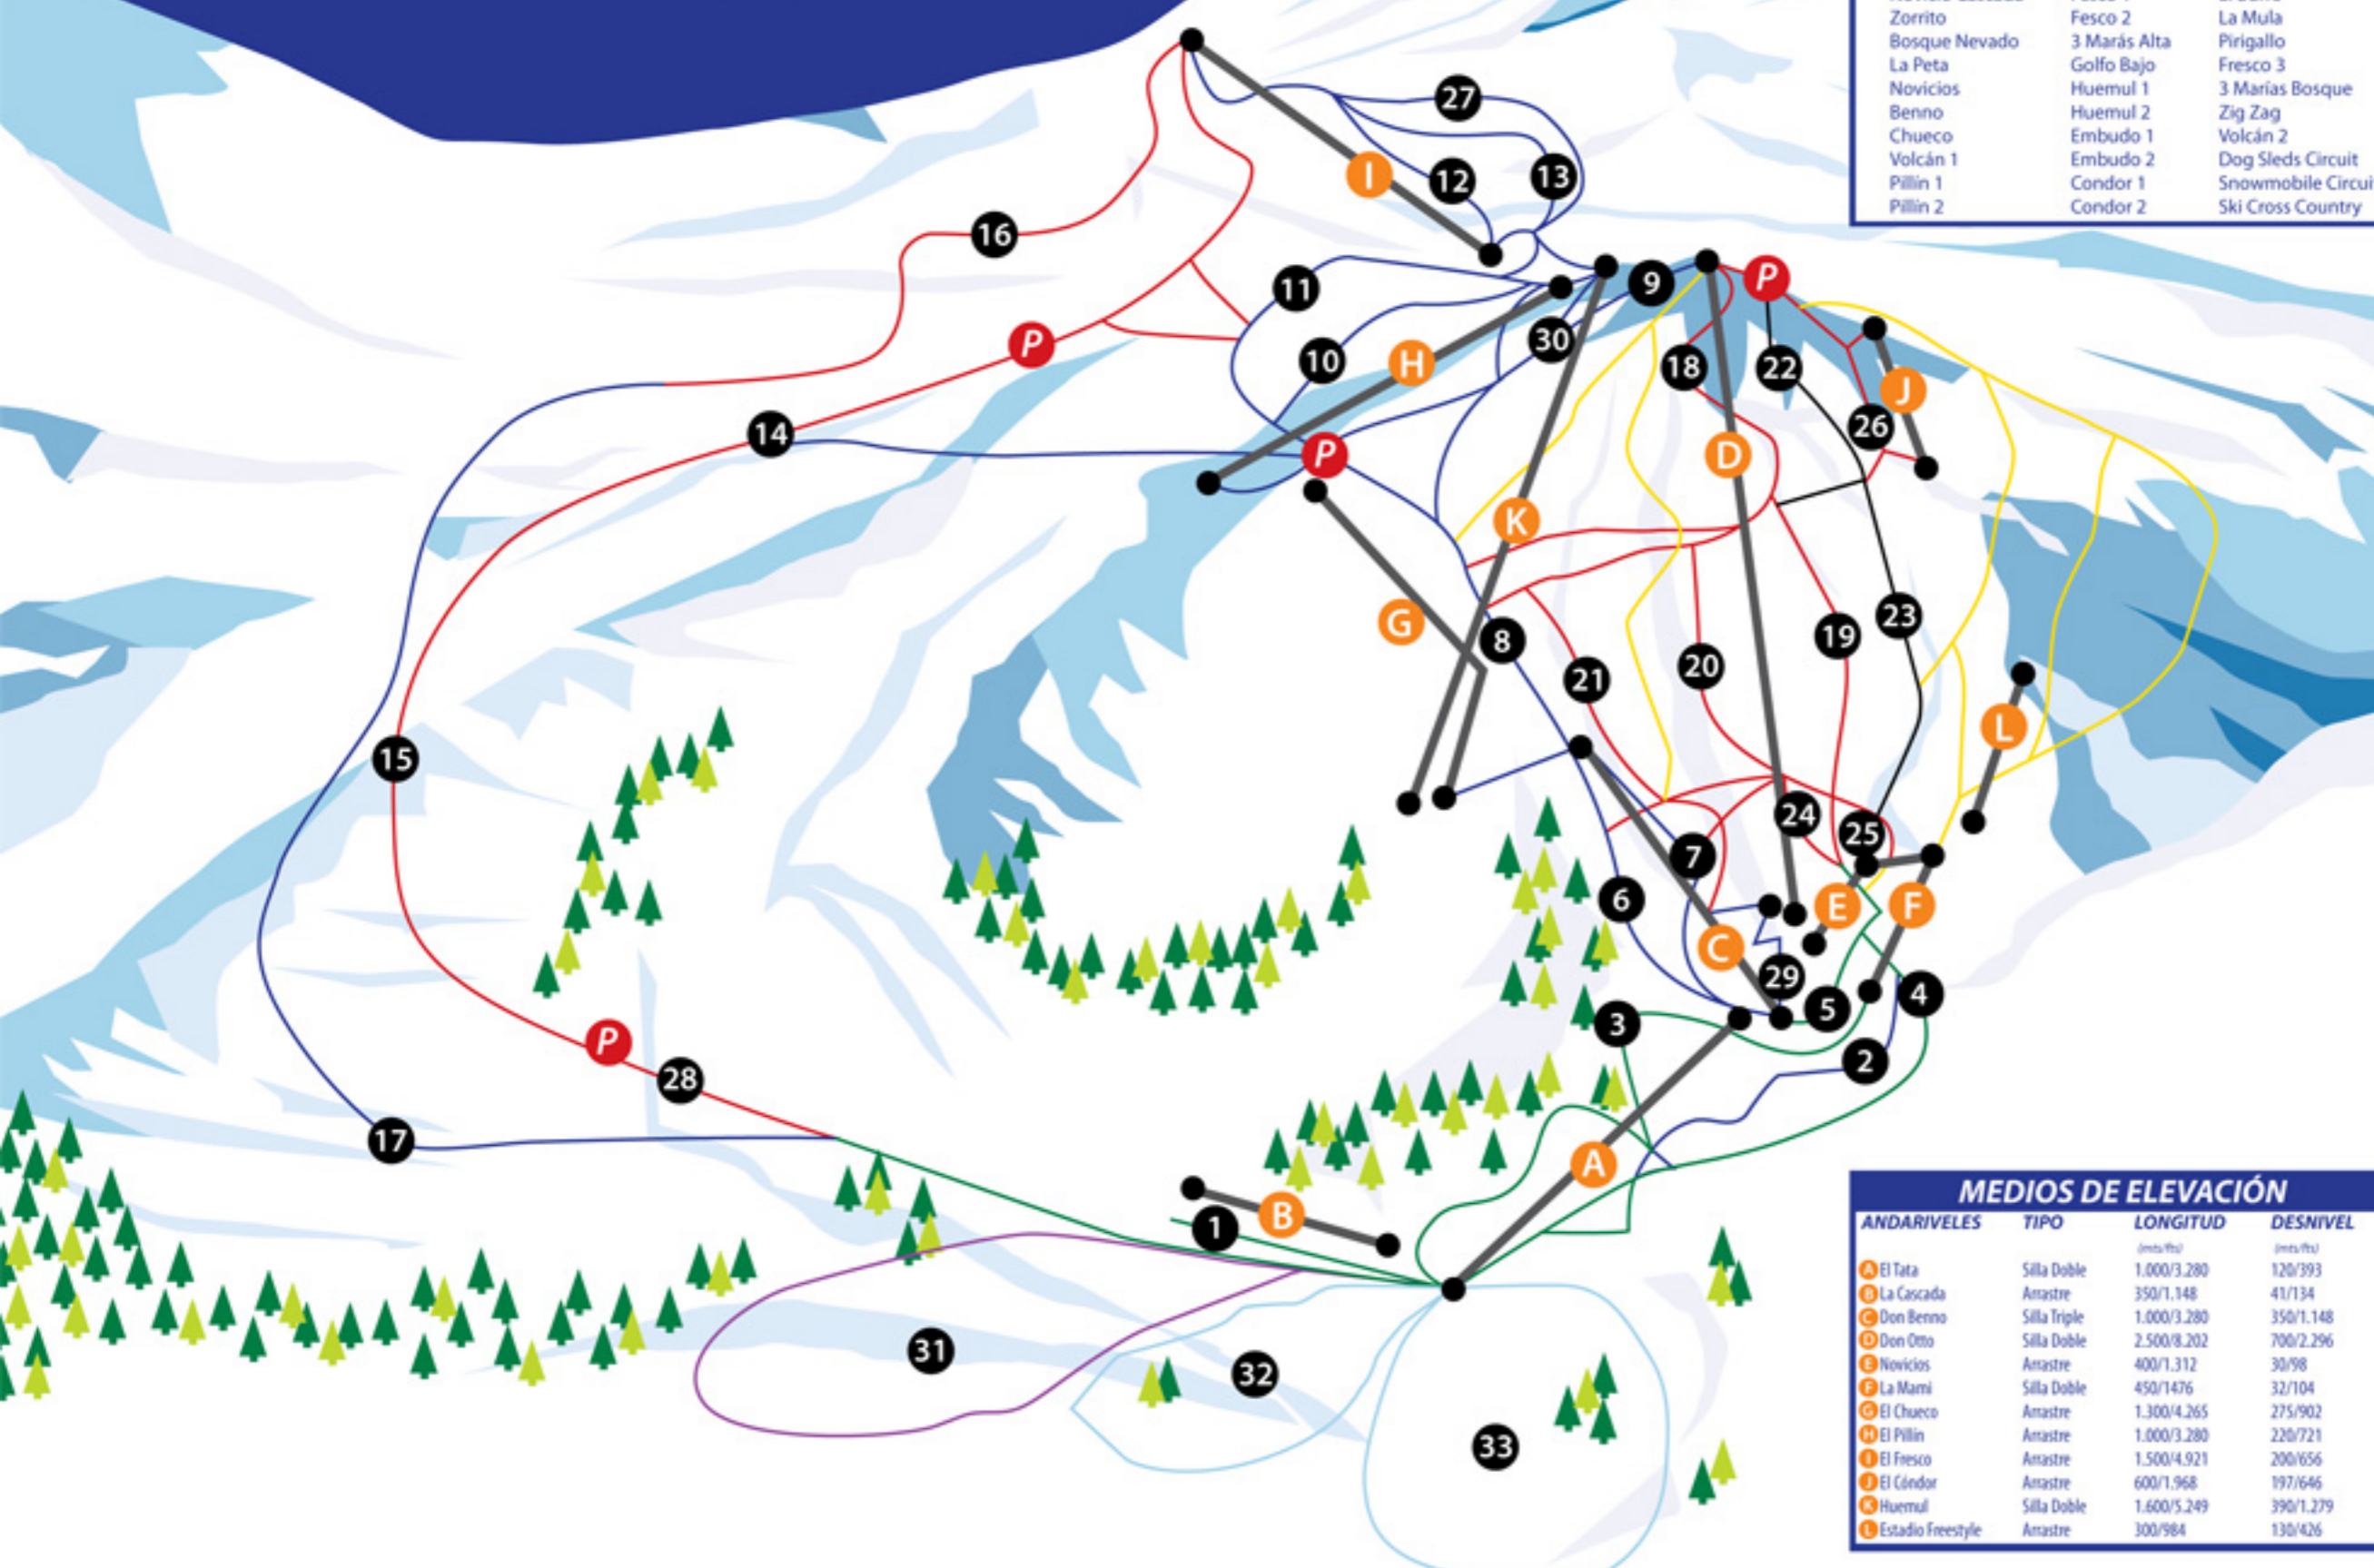

PLANO PISTAS
TRAIL MAP
 TERMAS DE CHILLAN, SKI & SPA RESORT

PISTAS		
Novicio Cascada	Fesco 1	El Burro
Zorrito	Fesco 2	La Mula
Bosque Nevado	3 Marás Alta	Pirigallo
La Peta	Golfo Bajo	Fresco 3
Novicios	Huemul 1	3 Marias Bosque
Benno	Huemul 2	Zig Zag
Chueco	Embudo 1	Volcán 2
Volcán 1	Embudo 2	Dog Sleds Circuit
Pillin 1	Condor 1	Snowmobile Circuit
Pillin 2	Condor 2	Ski Cross Country

MEDIOS DE ELEVACIÓN			
ANDARIVELES	TIPO	LONGITUD (mts/ft)	DESNIVEL (mts/ft)
A El Tata	Silla Doble	1.000/3.280	120/393
B La Cascada	Arrastre	350/1.148	41/134
C Don Benno	Silla Triple	1.000/3.280	350/1.148
D Don Otto	Silla Doble	2.500/8.202	700/2.296
E Novicios	Arrastre	400/1.312	30/98
F La Mami	Silla Doble	450/1.476	32/104
G El Chueco	Arrastre	1.300/4.265	275/902
H El Pillin	Arrastre	1.000/3.280	220/721
I El Fresco	Arrastre	1.500/4.921	200/656
J El Cóndor	Arrastre	600/1.968	197/646
K Huemul	Silla Doble	1.600/5.249	390/1.279
L Estadio Freestyle	Arrastre	300/984	130/426